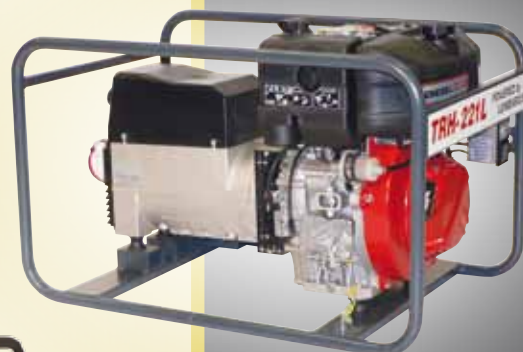

LOMBARDINI

dízelmotoros áramfejlesztők

A LOMBARDINI dízelmotoros áramfejlesztők kiválóan alkalmasak építési munkahelyek áramellátására, hálózati feszültség pótlására. A dízelmotor igen hosszú élettartamot és gazdaságos üzemeltetést biztosít. Kedvező az üzemanyagfogyasztása, csekély a karbantartási igénye. A benzinmotornál magasabb árat a nagyobb nyomtaték ellensúlyozza, ami nagy villanymotorok indításánál lehet kedvező. Mind-egyik motor önindító, a védelem IP23. A TR-12L tí-