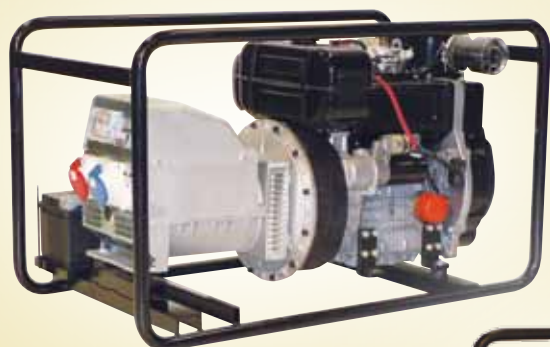

LOMBARDINI

dízelmotoros áramfejlesztők

A LOMBARDINI dízelmotoros áramfejlesztők kiválóan alkalmasak építési munkahelyek áramellátására, hálózati feszültség pótlására. A dízelmotor igen hosszú élettartamot és gazdaságos üzemeltetést biztosít. Kedvező az üzemanyagfogyasztása, csekély a karbantartási igénye. A benzinmotornál magasabb árat a nagyobb nyomtaték ellensúlyozza, ami nagy villanymotorok indításánál lehet kedvező. Mind-egyik motor önindító, a védelem IP23. A TR-12L tí-